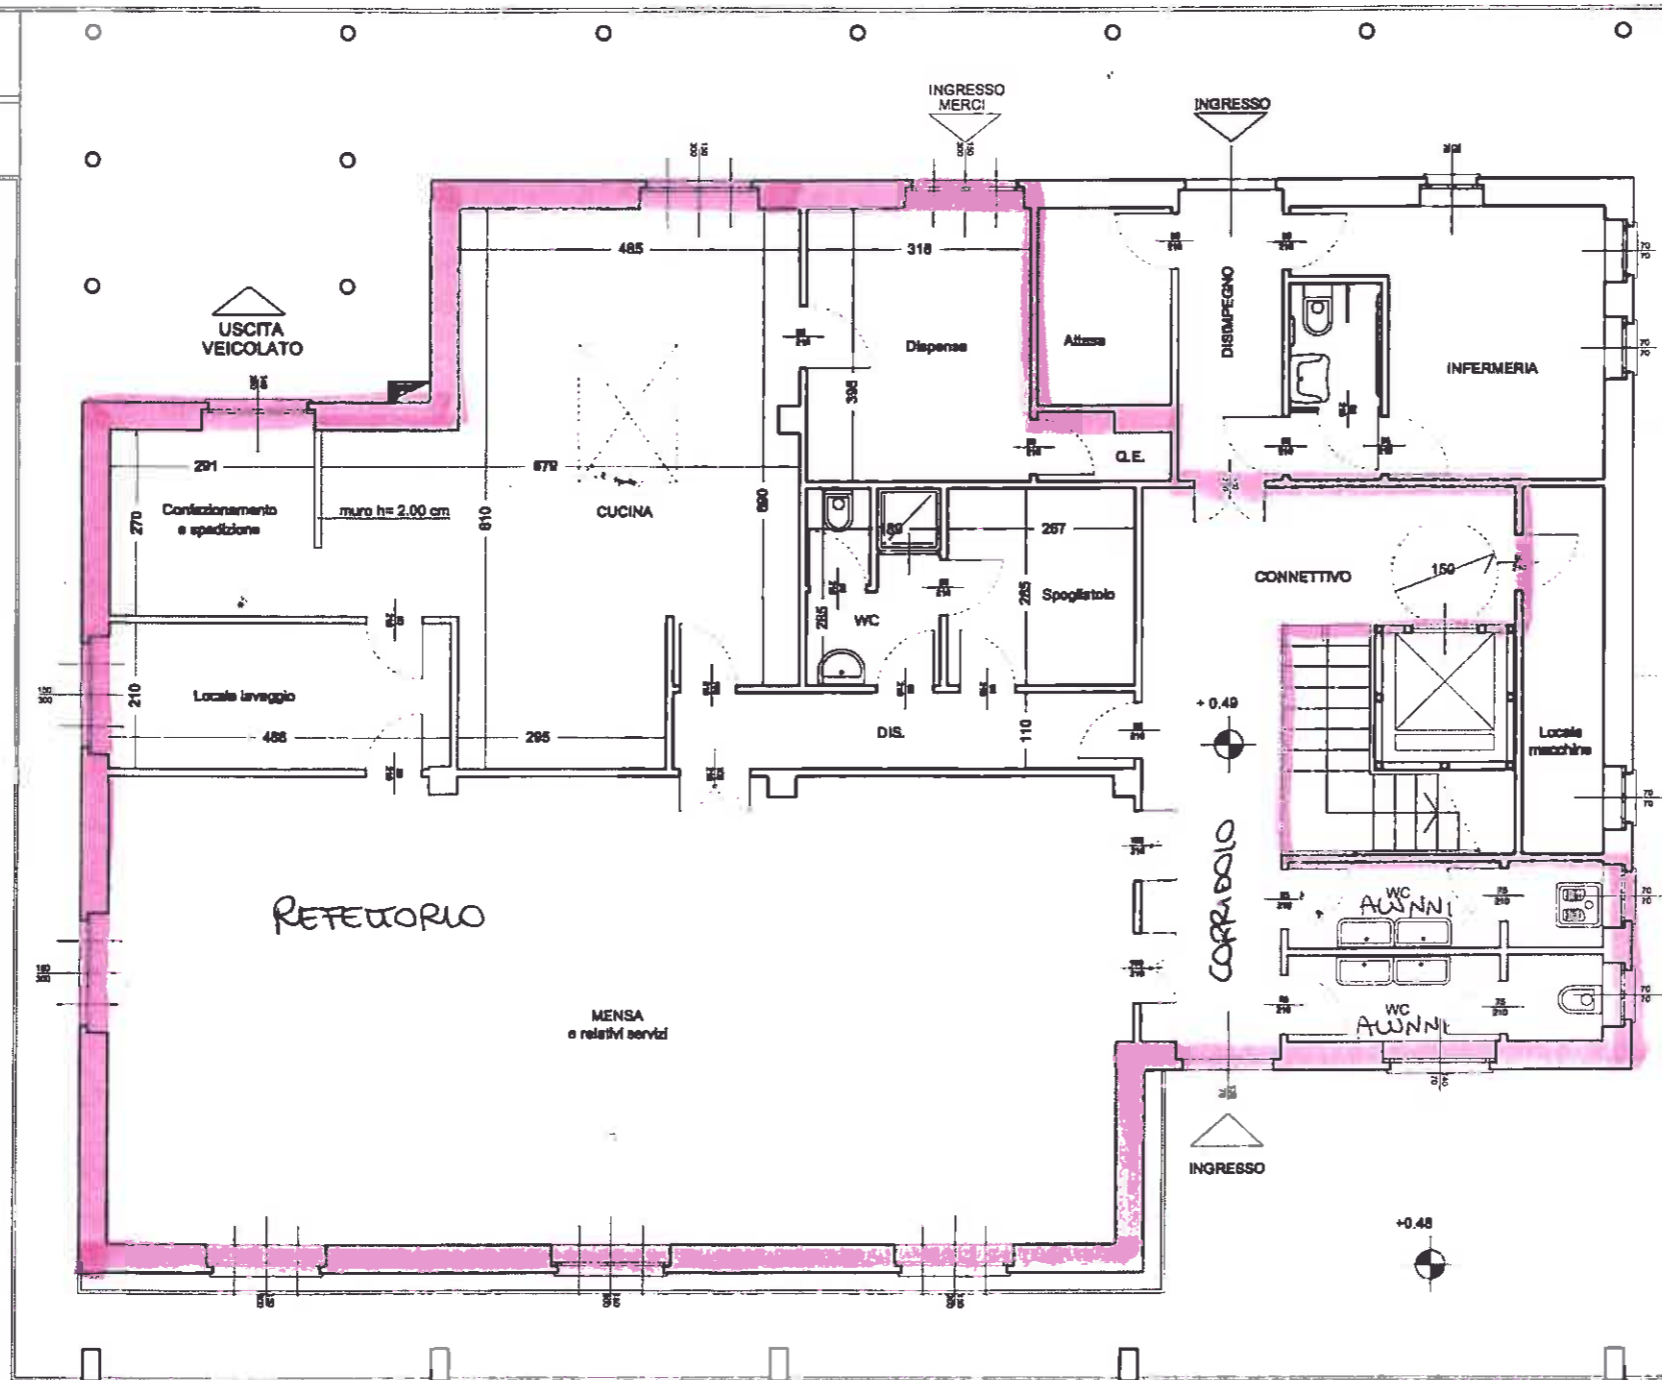

Comune di Val della Torre
SCUOLA ELEMENTARE "G.ASTRUA"
PIANTA PIANO TERRA - SITUAZIONE PROGETTO

GIU. 2016

IL RESPONSABILE DEL CANTIERO
GESTIONE DEL TERRITORIO
Giuseppe BARBERO

Scala 1:100